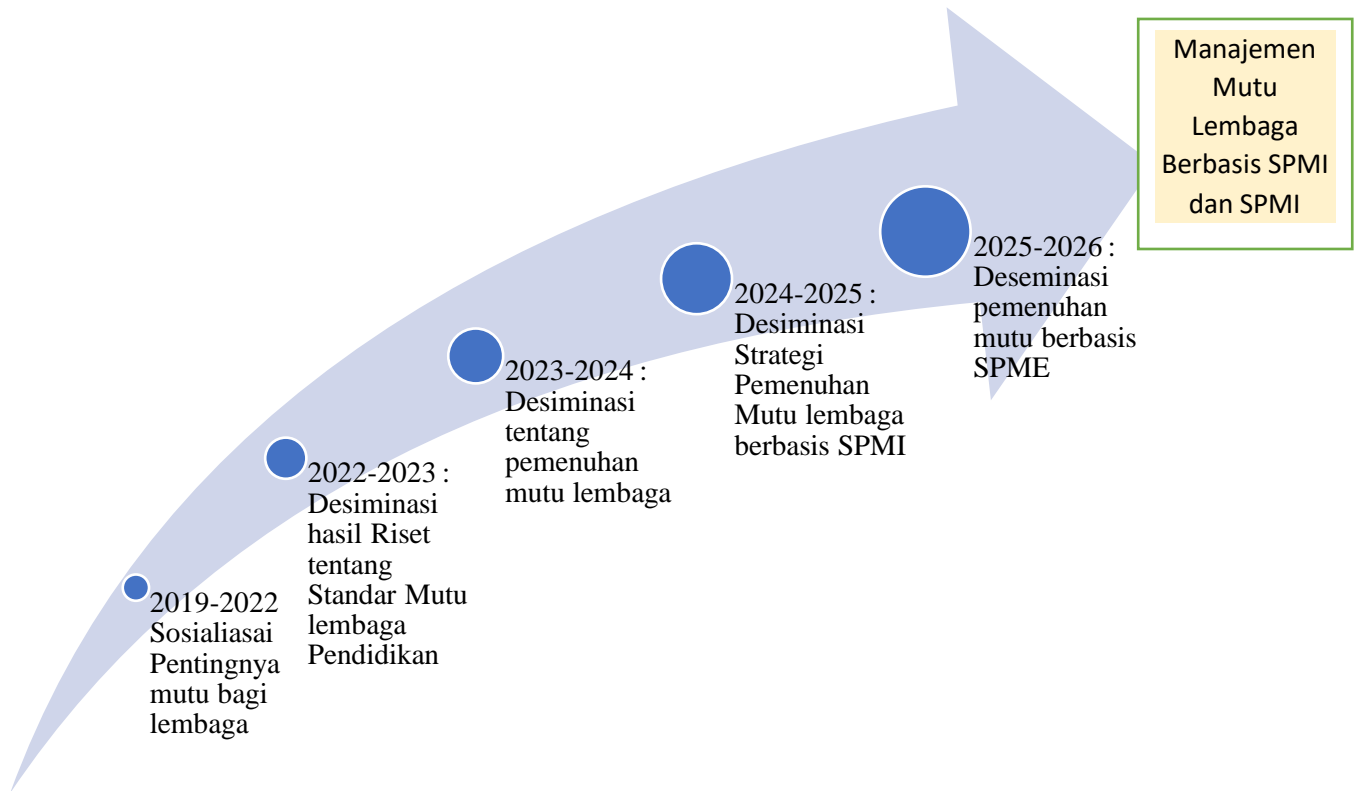

Gambar Roadmap Abdimas Dosen

Sidoarjo, 15 Agustus 2022

Kepala Program studi MMPI

Yang Membuat

Dr. Eni Fariyatul Fahyuni, M.Pd.I

Dr. Istikomah, M.Ag

Mengetahui Dekan FAI

Dr. Istikomah, M.Ag